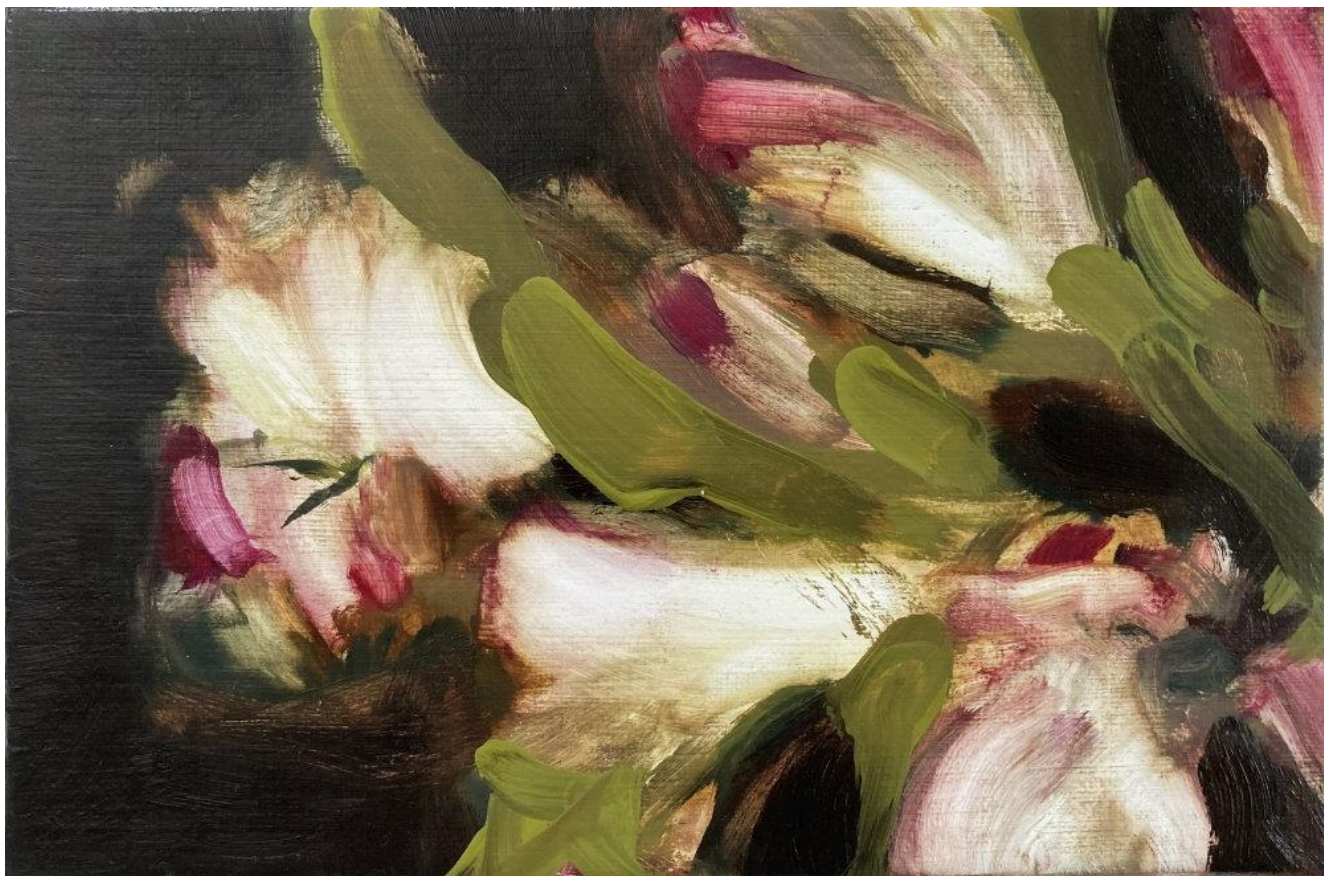

CLAIREGASTAUD

Milène Sanchez
Une lune verte (et le monde vire au magenta), 2023
Signed and dated on the back
Oil on canvas
26 x 22 cm

5-7 rue du Terrail 63000 Clermont-Ferrand - F +33 4 73 92 07 97
37 rue Chapon, 75003 Paris - F +33 1 88 33 98 63
galerie@claire-gastaud.com
www.claire-gastaud.com
Membre du Comité Professionnel des Galeries d'Art