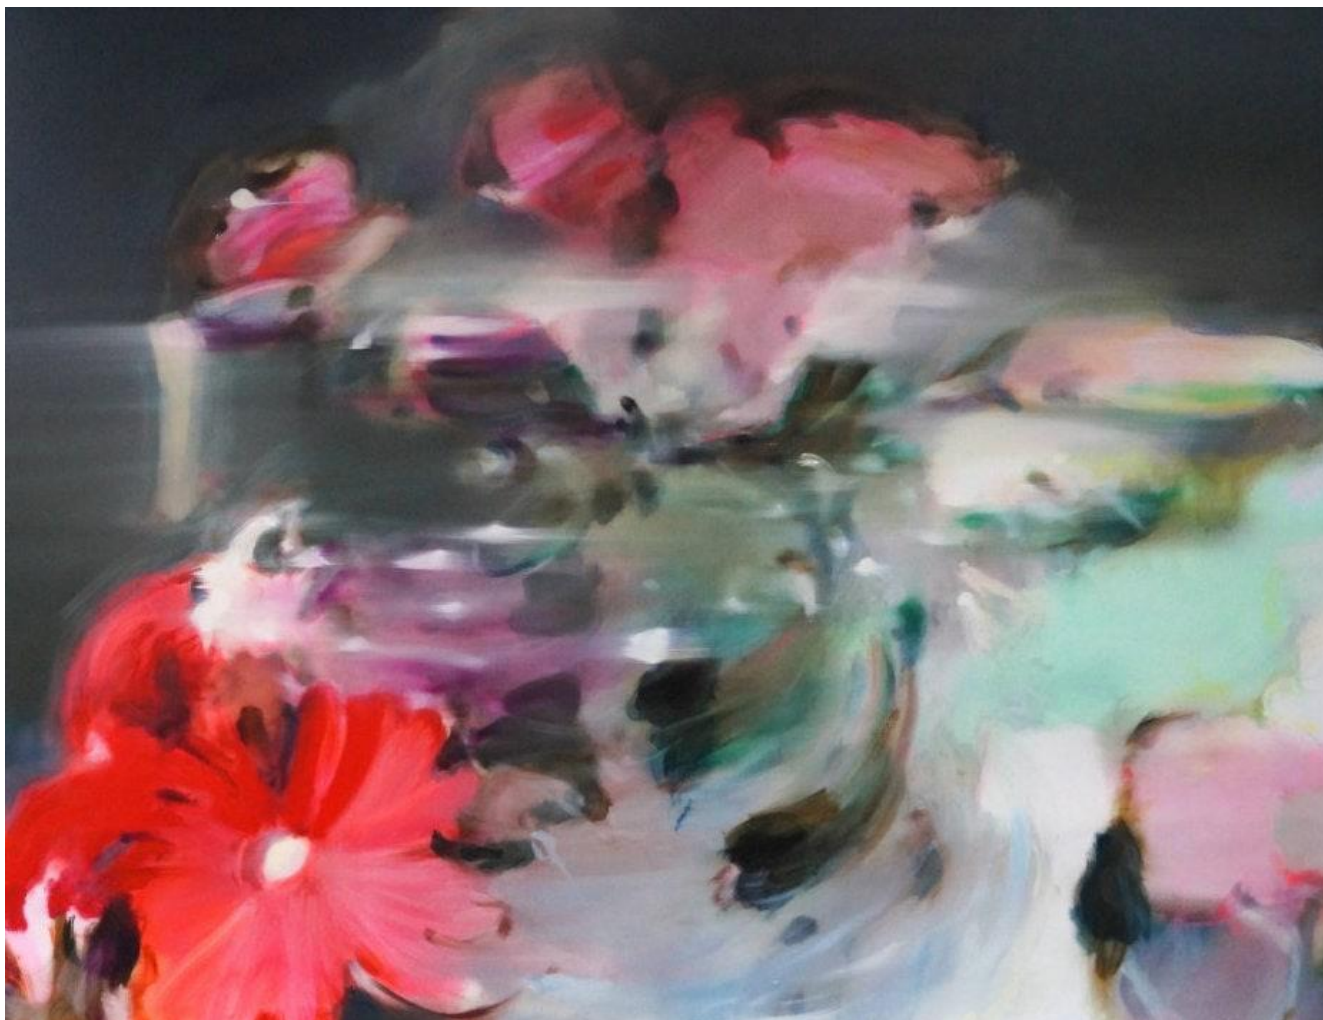

CLAIREGASTAUD

Milène Sanchez

Vision rapide, vision appuyée

Exhibited works list

CLAIREGASTAUD

Milène Sanchez
Lighter than the wind III, 2023
Signed and dated on the back
Oil on canvas
170 x 220 cm

5-7 rue du Terrail 63000 Clermont-Ferrand - F +33 4 73 92 07 97
37 rue Chapon, 75003 Paris - F +33 1 88 33 98 63
galerie@claire-gastaud.com
www.claire-gastaud.com
Membre du Comité Professionnel des Galeries d'Art